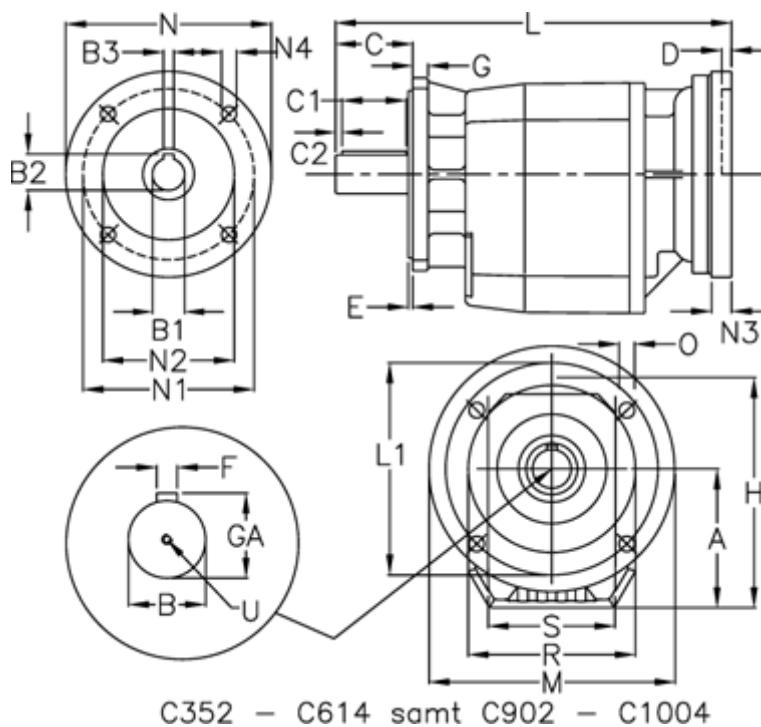

Varenummer: 406202002760445

Beskrivelse: Tandhjulsgear C222UFC-2,7-P112B5-B51

## Mål

A = 94	D = 4.5	L1 = 165	R = 130
B = 25	E = 3.5	M = 200	S = 110
B1 = 28	F = 8	N = 250	U = M8x19
B2 = 31.3	G = 10	N1 = 215	
B3 = 8	GA = 28	N2 = 180	
C = 50	H = 156.5	N3 = 0	
C1 = 40	K = 125	N4 = M12x16	
C2 = 5	L = 302.5	O = 11	